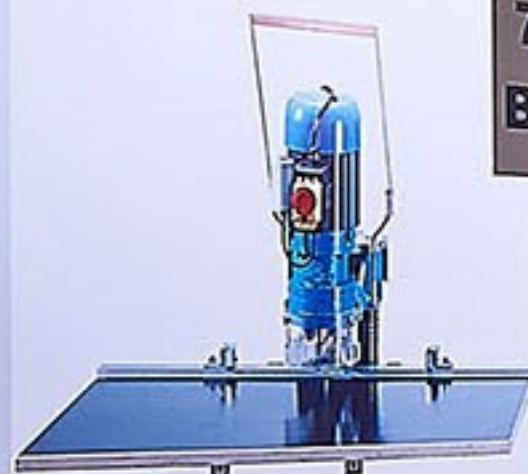

Немецкое качество - качество Hettich

7.4
B01

BlueMax Mini –
для точности
и эффективности на
производстве.
Эффективный инструмент для
этой фурнитуры.
Упрощает монтаж и эксплуатацию.

С 23 по 26 ноября в течение выставки «Мебель»
компания Хеттих РУС проводит рекламную акцию.